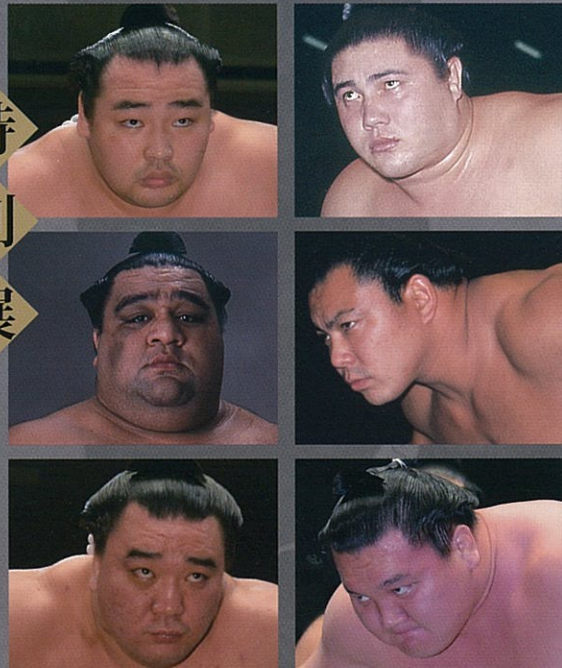

第69代横綱 白鵬翔 土俵入り太刀 (個人蔵)
太刀製作 月山貞利 (奈良県)

大相撲と日本刀

特別展

上から鶴竜、武蔵丸、日馬富士

上から大鵬、千代の富士、白鵬

日本刀

2017
1.27 金 ▶ 3.26 日

前期: 1月27日(金)~2月26日(日)
後期: 3月 1日(水)~3月26日(日)

※2月27日(月)・28日(火)は展示入れ替えのため休館

前期、後期作品完全入れ替え

力士ゆかりの刀剣、横綱など105点展示
土俵入り、取り組み名場面の映像放映

イベント

- 公開古式鍛錬
- 小刀製作講座
- 日本刀手入れ講習会

詳しくはホームページをご覧ください。

展示作品

第24代鳳谷五郎、第31代常ノ花、第35代双葉山、第48代大鵬
第52代北の富士、第53代琴櫻、第55代北の湖、第57代三重ノ海
第58代千代の富士・第62代大乃国、第63代旭富士、第67代武蔵丸
第69代白鵬、第70代日馬富士、第71代鶴竜、雷電が右衛門の道中差
第4代谷風梶之助・第5代小野川喜三郎の横綱授与の図錦絵
第7代稲妻雷五郎使用の刀、第13代鬼面山谷五郎の道中差
第32代玉錦が天覧相撲で拝領した三笠砲製短刀
出羽海秀光(第31代常ノ花)の還曆土俵入り太刀、笠置山勝一獲得の刀
檀崎友彰の居合刀、行司・第36代木村庄之助の衣装・短刀拵・印籠・軍配
江戸大相撲生写之図屏風、錦絵、化粧まわし、雲龍型・不知火型横綱
弓取りの弓、横綱手形直筆サイン落款入りの額(横綱会制作)など